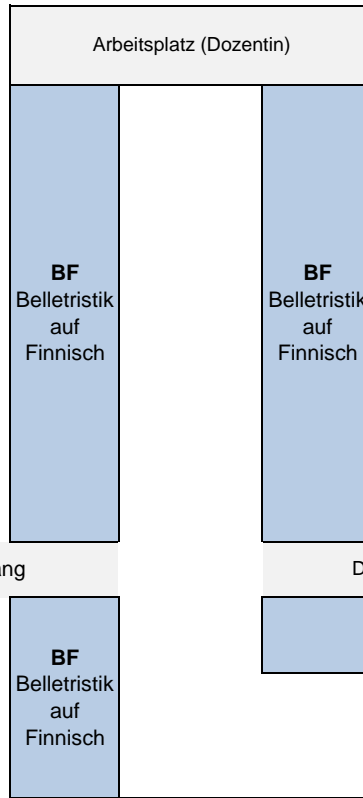

**1. Raum (3.206)** Signaturen 7.0-7.9 + deutsche Belletristik, schwedische Belletristik und deutsche Kinderliteratur

Eingang

**2. Raum (3.207)** finnische Belletristik

**3. Raum (3.208)** Signaturen 5.0-5.9 + Signaturen 6.0-6.9 (ausgenommen Bücher mit 6.9.5 -> Lektorenzimmer)