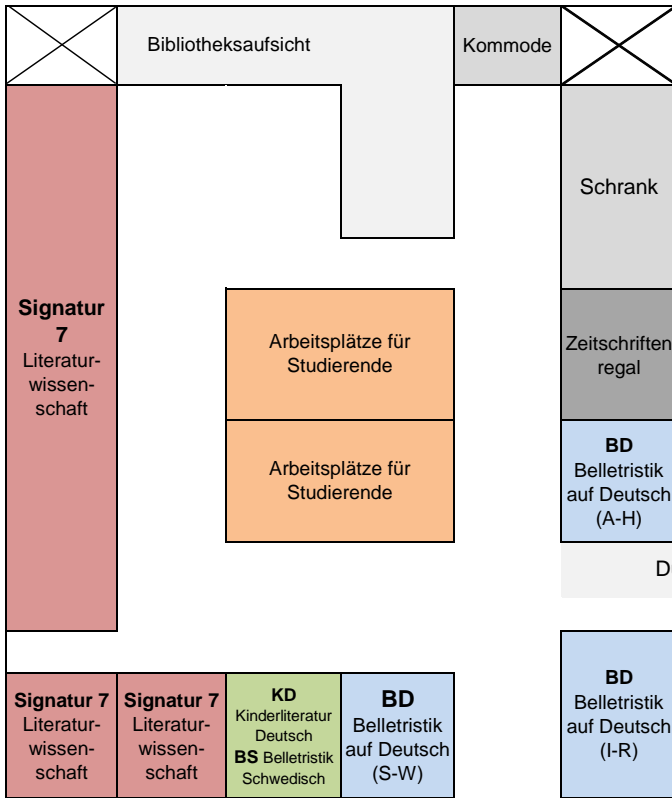

**1. Raum (3.206)** Signaturen 7.0-7.9 + deutsche Belletristik, schwedische Belletristik und deutsche Kinderliteratur

Eingang

**2. Raum (3.207)** finnische Belletristik

**3. Raum (3.208)** Signaturen 5.0-5.9 + Signaturen 6.0-6.9 (ausgenommen Bücher mit 6.9.5 -> Lektorenzimmer)