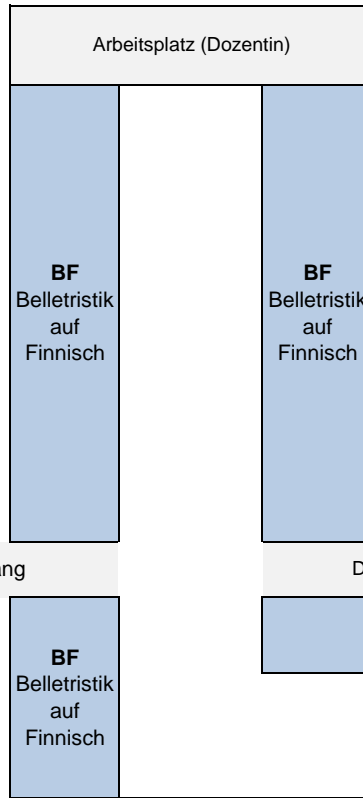

1. Raum (3.206) Signaturen 7.0-7.9 + deutsche Belletristik, schwedische Belletristik und deutsche Kinderliteratur

Eingang

2. Raum (3.207) finnische Belletristik

3. Raum (3.208) Signaturen 5.0-5.9 + Signaturen 6.0-6.9 (ausgenommen Bücher mit 6.9.5 -> Lektorenzimmer)