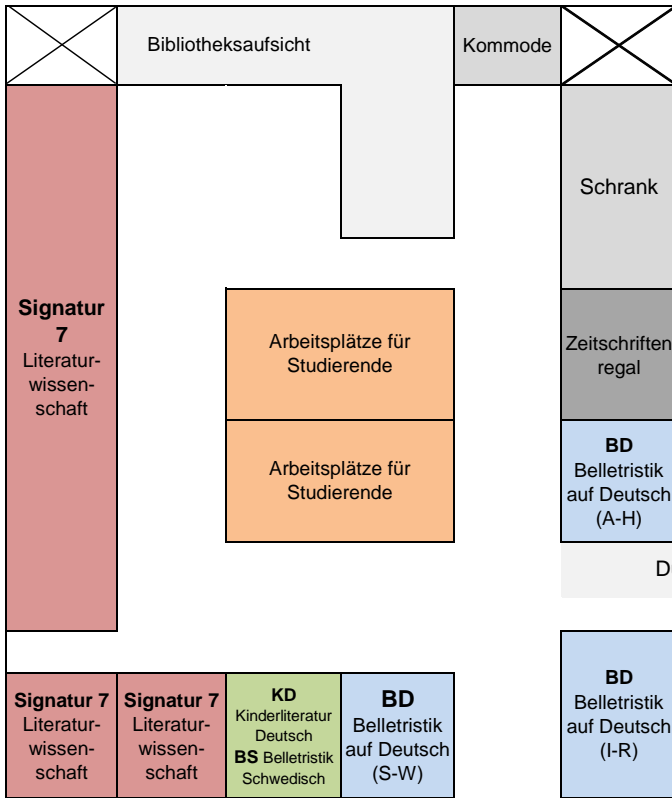

1. Raum (3.206) Signaturen 7.0-7.9 + deutsche Belletristik, schwedische Belletristik und deutsche Kinderliteratur

Eingang

2. Raum (3.207) finnische Belletristik

3. Raum (3.208) Signaturen 5.0-5.9 + Signaturen 6.0-6.9 (ausgenommen Bücher mit 6.9.5 -> Lektorenzimmer)